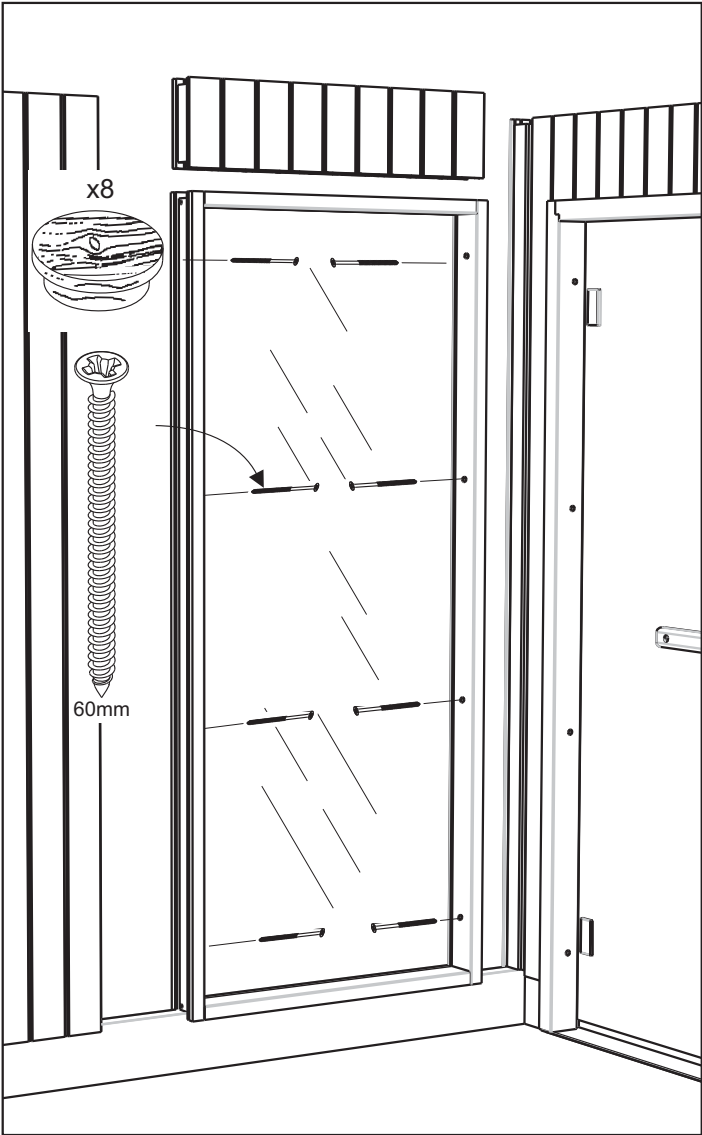

Glass wall 6L, 6H, 9L, 9H

Glasparti 6L, 6H, 9L, 9H

Only for glass section mounted in sauna room
Bara för glassektion monterad i basturum

12x45x490mm (6L, 6H)
12x45x745mm (9L, 9H)

	A(mm)	B(mm)	C(mm)	D(mm)
6L	506	189	506	1781
6H	506	102	506	1866
9L	762	189	762	1781
9H	762	102	762	1866

Glass wall mounted in sauna room

Glasparti monterad i basturum

D=Dörrsektion
W=Väggsektion
G=Glassektion
C=Hörn stolpe

D=Door section
W=Wall section
G=Glass section
C=Corner post

Glass wall mounted in sauna room

Glasparti monterad i basturum

Assembly instructions
Sauna room

Assembly of glass wall

Montering av glasparti

60mm