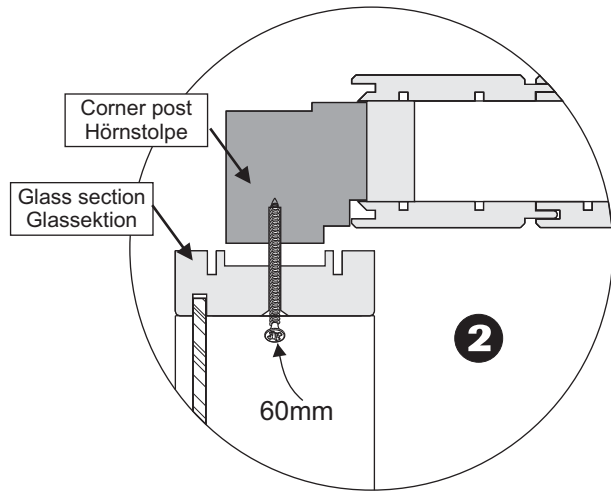

Glass wall 6L, 6H, 9L, 9H

Glasparti 6L, 6H, 9L, 9H

Only for glass section mounted in sauna room
Bara för glassektion monterad i basturum

12x45x490mm (6L, 6H)
12x45x745mm (9L, 9H)

	A(mm)	B(mm)	C(mm)	D(mm)
6L	506	189	506	1781
6H	506	102	506	1866
9L	762	189	762	1781
9H	762	102	762	1866

Glass wall mounted in sauna room

Glasparti monterad i basturum

D=Dörrsektion
W=Väggsektion
G=Glassektion
C=Hörn stolpe

D=Door section
W=Wall section
G=Glass section
C=Corner post

Glass wall mounted in sauna room

Glasparti monterad i basturum

Assembly instructions
Sauna room

Assembly of glass wall

Montering av glasparti

60mm