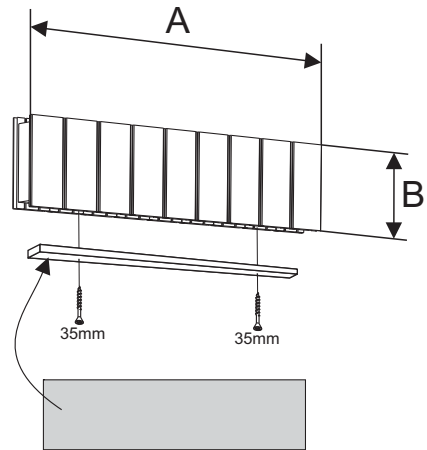

Glass wall 6L, 6H, 9L, 9H

Glasparti 6L, 6H, 9L, 9H

Only for glass section mounted in sauna room
Bara för glassektion monterad i basturum

12x45x490mm (6L, 6H)
12x45x745mm (9L, 9H)

	A(mm)	B(mm)	C(mm)	D(mm)
6L	506	189	506	1781
6H	506	102	506	1866
9L	762	189	762	1781
9H	762	102	762	1866

Glass wall mounted in sauna room

Glasparti monterad i basturum

D=Dörrsektion
W=Väggsektion
G=Glassektion
C=Hörn stolpe

D=Door section
W=Wall section
G=Glass section
C=Corner post

Glass wall mounted in sauna room

Glasparti monterad i basturum

Assembly instructions
Sauna room

Assembly of glass wall

Montering av glasparti

60mm