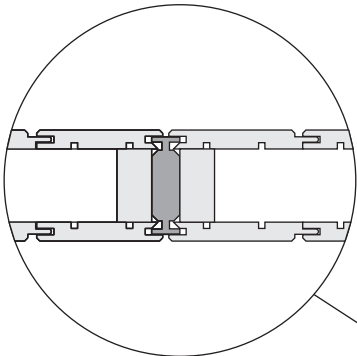

Glass wall 6L, 6H, 9L, 9H

Glasparti 6L, 6H, 9L, 9H

Only for glass section mounted in sauna room
Bara för glassektion monterad i basturum

12x45x490mm (6L, 6H)
12x45x745mm (9L, 9H)

	A(mm)	B(mm)	C(mm)	D(mm)
6L	506	189	506	1781
6H	506	102	506	1866
9L	762	189	762	1781
9H	762	102	762	1866

Glass wall mounted in sauna room

Glasparti monterad i basturum

D=Dörrsektion
W=Väggsektion
G=Glassektion
C=Hörn stolpe

D=Door section
W=Wall section
G=Glass section
C=Corner post

Glass wall mounted in sauna room

Glasparti monterad i basturum

Assembly instructions
Sauna room

Assembly of glass wall

Montering av glasparti

60mm