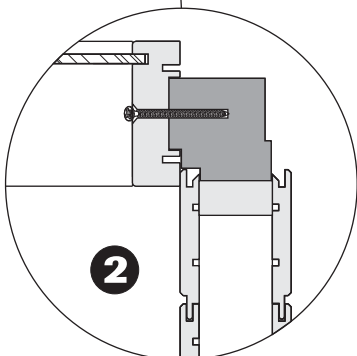

Glass wall 6L, 6H, 9L, 9H

Glasparti 6L, 6H, 9L, 9H

Only for glass section mounted in sauna room
Bara för glassektion monterad i basturum

12x45x490mm (6L, 6H)
12x45x745mm (9L, 9H)

	A(mm)	B(mm)	C(mm)	D(mm)
6L	506	189	506	1781
6H	506	102	506	1866
9L	762	189	762	1781
9H	762	102	762	1866

Glass wall mounted in sauna room

Glasparti monterad i basturum

D=Dörrsektion
W=Väggsektion
G=Glassektion
C=Hörn stolpe

D=Door section
W=Wall section
G=Glass section
C=Corner post

Glass wall mounted in sauna room

Glasparti monterad i basturum

Assembly instructions
Sauna room

Assembly of glass wall

Montering av glasparti

60mm