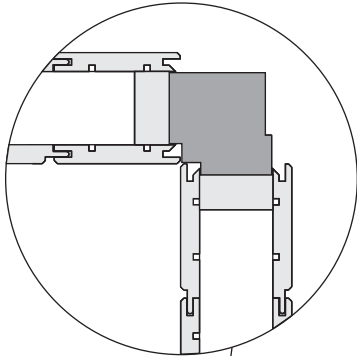

Glass wall 6L, 6H, 9L, 9H

Glasparti 6L, 6H, 9L, 9H

Only for glass section mounted in sauna room
Bara för glassektion monterad i basturum

12x45x490mm (6L, 6H)
12x45x745mm (9L, 9H)

	A(mm)	B(mm)	C(mm)	D(mm)
6L	506	189	506	1781
6H	506	102	506	1866
9L	762	189	762	1781
9H	762	102	762	1866

Glass wall mounted in sauna room

Glasparti monterad i basturum

D=Dörrsektion
W=Väggsektion
G=Glassektion
C=Hörn stolpe

D=Door section
W=Wall section
G=Glass section
C=Corner post

Glass wall mounted in sauna room

Glasparti monterad i basturum

Assembly instructions
Sauna room

Assembly of glass wall

Montering av glasparti

60mm