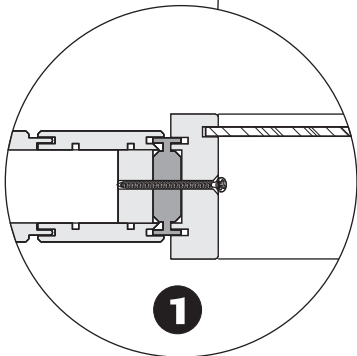

Glass wall 6L, 6H, 9L, 9H

Glasparti 6L, 6H, 9L, 9H

Only for glass section mounted in sauna room
Bara för glassektion monterad i basturum

12x45x490mm (6L, 6H)
12x45x745mm (9L, 9H)

	A(mm)	B(mm)	C(mm)	D(mm)
6L	506	189	506	1781
6H	506	102	506	1866
9L	762	189	762	1781
9H	762	102	762	1866

Glass wall mounted in sauna room

Glasparti monterad i basturum

D=Dörrsektion
W=Väggsektion
G=Glassektion
C=Hörn stolpe

D=Door section
W=Wall section
G=Glass section
C=Corner post

Glass wall mounted in sauna room

Glasparti monterad i basturum

Assembly instructions
Sauna room

Assembly of glass wall

Montering av glasparti

60mm