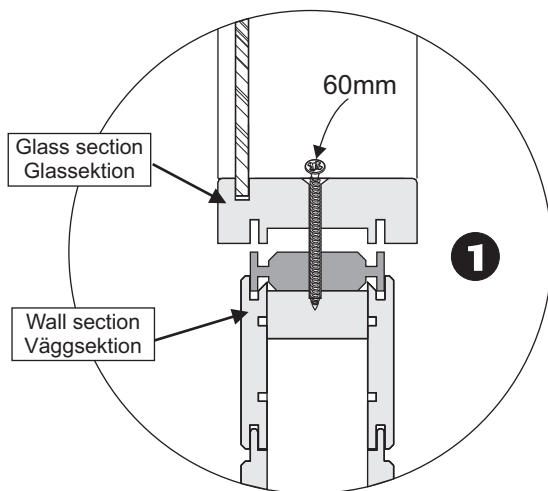

Glass wall 6L, 6H, 9L, 9H

Glasparti 6L, 6H, 9L, 9H

Only for glass section mounted in sauna room
Bara för glassektion monterad i basturum

12x45x490mm (6L, 6H)
12x45x745mm (9L, 9H)

	A(mm)	B(mm)	C(mm)	D(mm)
6L	506	189	506	1781
6H	506	102	506	1866
9L	762	189	762	1781
9H	762	102	762	1866

Glass wall mounted in sauna room

Glasparti monterad i basturum

D=Dörrsektion
W=Väggsektion
G=Glassektion
C=Hörn stolpe

D=Door section
W=Wall section
G=Glass section
C=Corner post

Glass wall mounted in sauna room

Glasparti monterad i basturum

Assembly instructions
Sauna room

Assembly of glass wall

Montering av glasparti

60mm