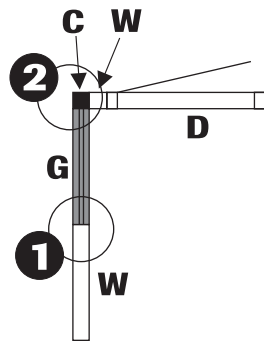

Glass wall 6L, 6H, 9L, 9H

Glasparti 6L, 6H, 9L, 9H

Only for glass section mounted in sauna room
Bara för glassektion monterad i basturum

12x45x490mm (6L, 6H)
12x45x745mm (9L, 9H)

	A(mm)	B(mm)	C(mm)	D(mm)
6L	506	189	506	1781
6H	506	102	506	1866
9L	762	189	762	1781
9H	762	102	762	1866

Glass wall mounted in sauna room

Glasparti monterad i basturum

D=Dörrsektion
W=Väggsektion
G=Glassektion
C=Hörn stolpe

D=Door section
W=Wall section
G=Glass section
C=Corner post

Glass wall mounted in sauna room

Glasparti monterad i basturum

Assembly instructions
Sauna room

Assembly of glass wall

Montering av glasparti

60mm