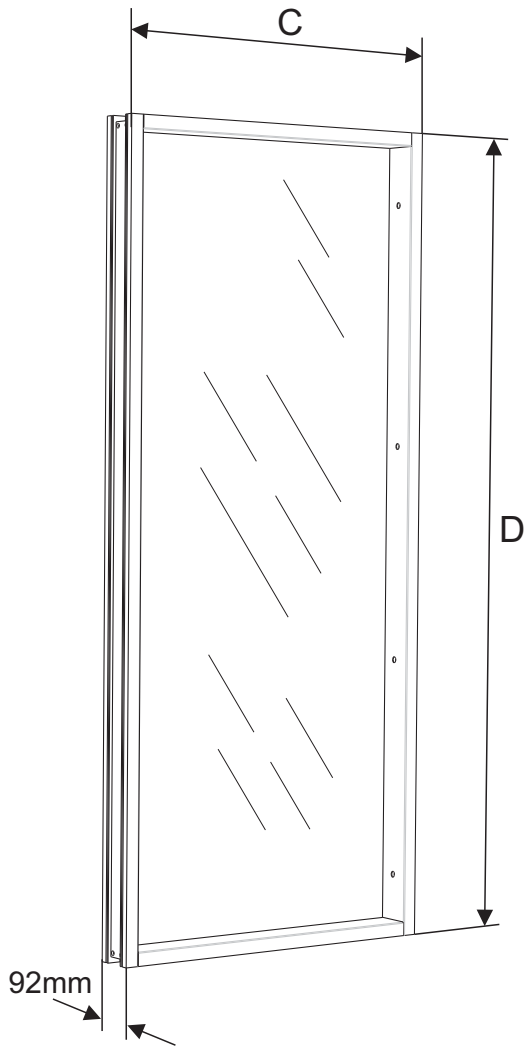

Glass wall 6L, 6H, 9L, 9H

Glasparti 6L, 6H, 9L, 9H

Only for glass section mounted in sauna room
Bara för glassektion monterad i basturum

12x45x490mm (6L, 6H)
12x45x745mm (9L, 9H)

	A(mm)	B(mm)	C(mm)	D(mm)
6L	506	189	506	1781
6H	506	102	506	1866
9L	762	189	762	1781
9H	762	102	762	1866

Glass wall mounted in sauna room

Glasparti monterad i basturum

D=Dörrsektion
W=Väggsektion
G=Glassektion
C=Hörn stolpe

D=Door section
W=Wall section
G=Glass section
C=Corner post

Glass wall mounted in sauna room

Glasparti monterad i basturum

Assembly instructions
Sauna room

Assembly of glass wall

Montering av glasparti

60mm